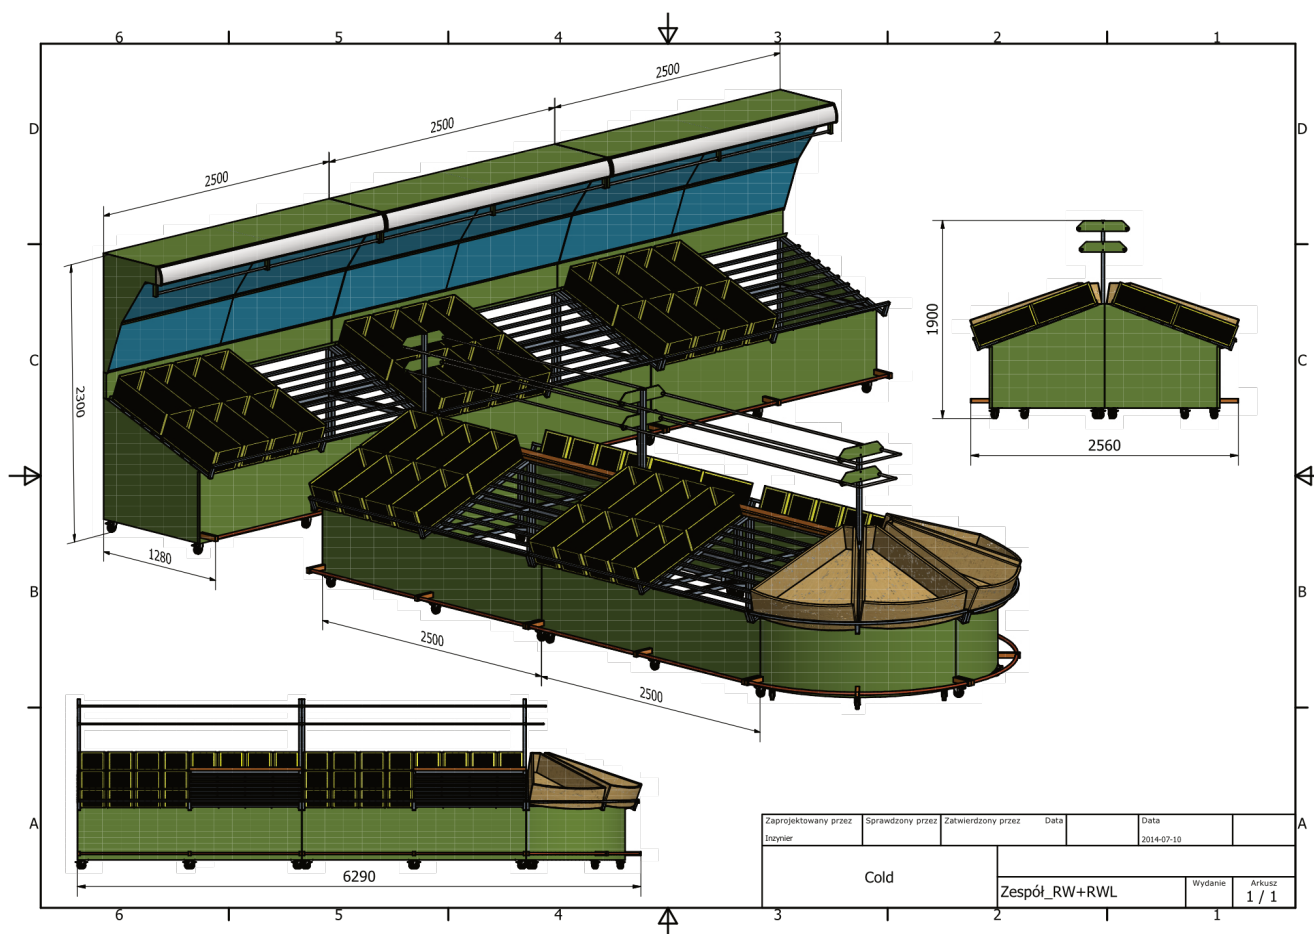

REGAŁ OWOCOWO-WARZYWNY

WYPOSAŻENIE STANDARDOWE

- Podświetlana nadstawka stalowych
- Lustra
- Reling se stali nierdzewnej
- Kolorystyka regałów według palety RAL
- Uchwyt na cenę
- Komplet kół
- Kosze wiklinowe dla modułu 1/4 koła
- Solidna konstrukcja z wysokogatunkowych profili

SYSTEM
MODUŁOWY

WYPOSAŻENIE OPCJONALNE

- Skrzynki na owoce i warzywa
- Kosze wiklinowe

MODUŁY

SYMBOL	DŁUGOŚĆ [mm]	KOSZE WIKLINOWE	Ilość skrzynek*	WAGA [kg]
Moduł 1,25m x 2	1250	Opcja	6	110
Moduł 2,05m x 2	2005	Opcja	10	185
Moduł 2,45m x 2	2450	Opcja	12	205